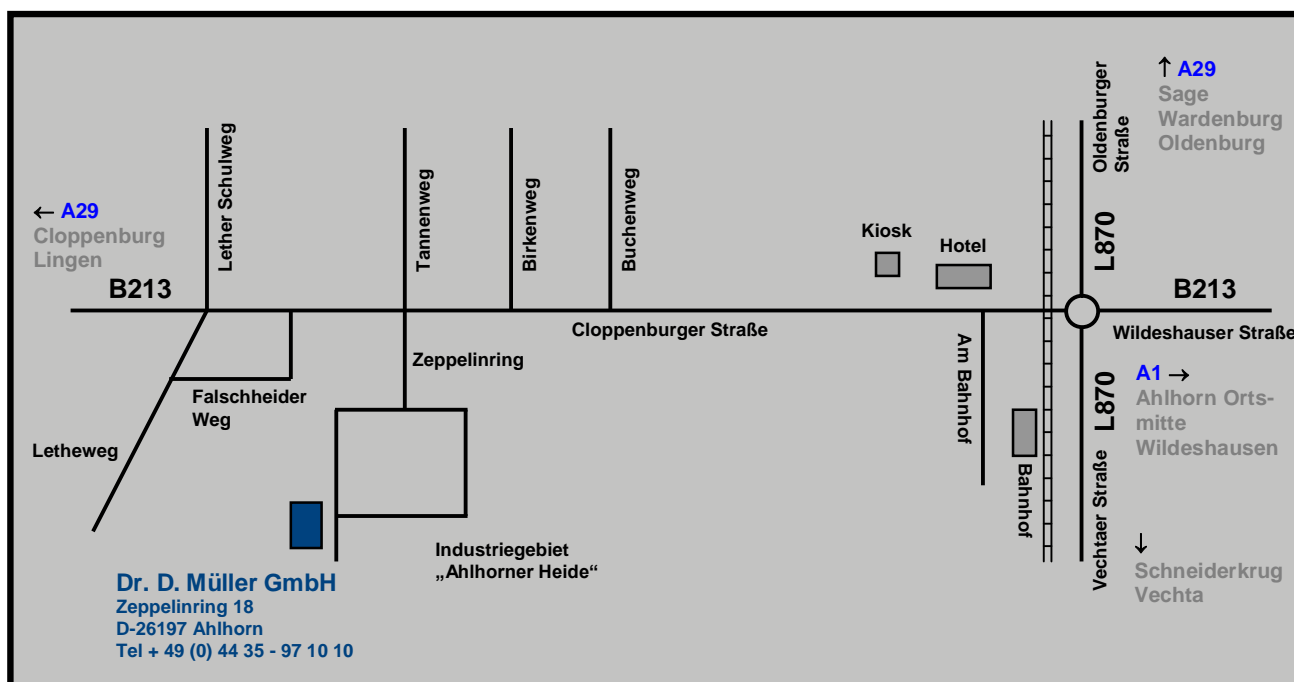

## Wegbeschreibung

Seite 1/2

**Dr. D. Müller GmbH**

Zeppelinring 18  
Industriegebiet „Ahlhorne Heide“  
D-26197 Ahlhorn

Tel.: + 49 (0) 44 35 / 97 10 - 10

Internet: <http://www.mueller-ahlhorn.com>

Fax: + 49 (0) 44 35 / 97 10 - 11

E-Mail: [info@mueller-ahlhorn.com](mailto:info@mueller-ahlhorn.com)

- Von der A29 Autobahnabfahrt 20 "Cloppenburg / Ahlhorn" und dann auf die B213 Richtung Ahlhorn.
- Von der A1 Autobahnabfahrt 61 "Wildeshausen West / Ahlhorn" und dann auf die B 213 Richtung Ahlhorn.

E-Mail: [info@mueller-ahlhorn.com](mailto:info@mueller-ahlhorn.com)

- Von der Hauptstraße in Ahlhorn "Cloppenburg Straße" nach Süden in die Straße "Zeppelinring" (Industriegebiet "Ahlhorner Heide"). Am Ende der Straße rechts (nach ca. 200 Metern) und dann dem Straßenverlauf folgen. Am Ende kommt auf der rechten Seite das neue Firmengelände der Dr. D. Müller GmbH.

Abbildung: Ortskarte Ahlhorn

Gute Fahrt