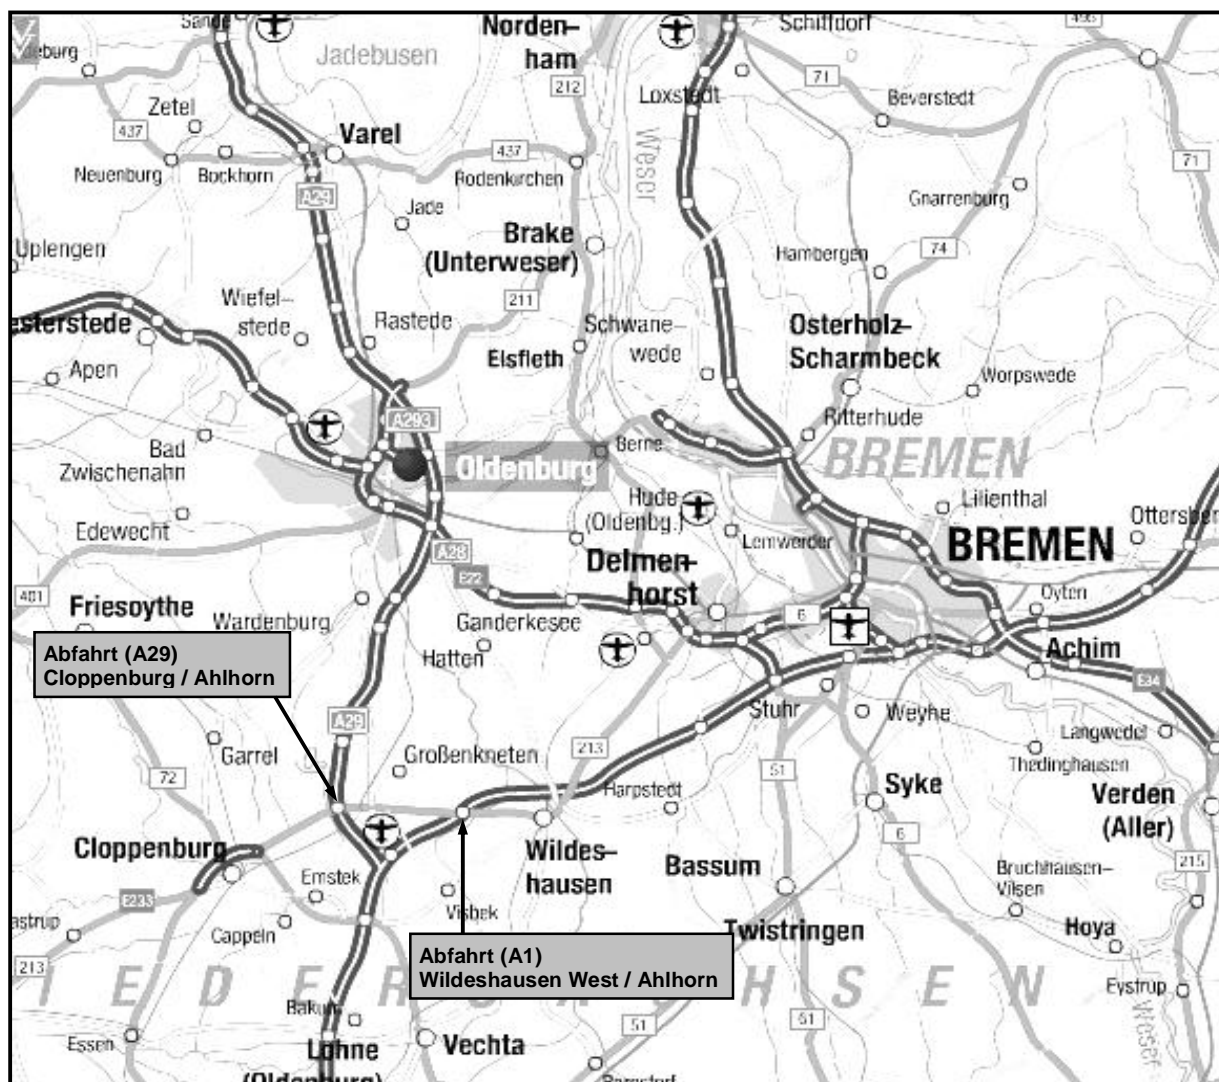

E-Mail: [info@mueller-ahlhorn.com](mailto:info@mueller-ahlhorn.com)

- Von der A29 Autobahnabfahrt 20 "Cloppenburg / Ahlhorn" und dann auf die B213 Richtung Ahlhorn.
- Von der A1 Autobahnabfahrt 61 "Wildeshausen West / Ahlhorn" und dann auf die B 213 Richtung Ahlhorn.

Abbildung: Karte Region Oldenburg / Bremen.

Gute Fahrt

E-Mail: [info@mueller-ahlhorn.com](mailto:info@mueller-ahlhorn.com)

- Von der Hauptstraße in Ahlhorn "Cloppenburg Straße" nach Süden in die Straße "Zeppelinring" (Industriegebiet "Ahlhorner Heide"). Am Ende der Straße rechts (nach ca. 200 Metern) und dann dem Straßenverlauf folgen. Am Ende kommt auf der rechten Seite das neue Firmengelände der Dr. D. Müller GmbH.

Abbildung: Ortskarte Ahlhorn

Gute Fahrt