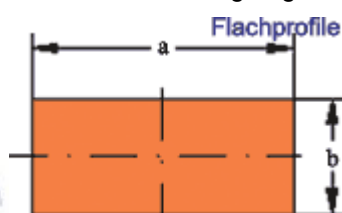

Standardprodukte

Flachprofile SP 70001

Beschreibung: Flachprofile SP 70001 sind standardmäßig in diesen Abmessungen erhältlich. Andere Abmessungen gibt es auf Anfrage.

Produkte:

Produktname	Produktkürzel	Produktnummer	Profil TYP	a	b
Standardprodukt	SP	70000	Flachprofil	2,5	2
Standardprodukt	SP	70001	Flachprofil	4	2
Standardprodukt	SP	70002	Flachprofil	7	4
Standardprodukt	SP	70003	Quadratprofil	8	8
Standardprodukt	SP	70004	Flachprofil	9	2,5
Standardprodukt	SP	70005	Flachprofil	9	3
Standardprodukt	SP	70006	Flachprofil	10	3
Standardprodukt	SP	70007	Flachprofil	10	4
Standardprodukt	SP	70008	Flachprofil	10	5
Standardprodukt	SP	70009	Flachprofil	10	8
Standardprodukt	SP	70010	Quadratprofil	10	10
Standardprodukt	SP	70011	Flachprofil	12	5
Standardprodukt	SP	70012	Flachprofil	12	8
Standardprodukt	SP	70013	Flachprofil	12	10