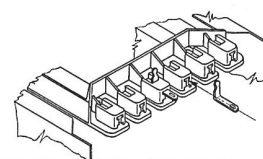

Fax: +55 19 / 32 16 62 29

info@drmueller.com.br

Spulenkörper aus thermoplastischen Material

EI 108

Lam. 90x108

TYPE	REF.	a	b	c	d	e	f	g	h	x2	x3	GG	T	S	L	Num.
EI 108/38	3638F/1-2	36,8	38,0	53,2	69,5	79,5	49,1	23,5	23,5	62,0	10,2	-	-	1,7	65,3	4x7
EI 108/45	3645F/1-2	36,8	45,5	53,1	69,5	86,8	49,1	23,5	23,5	62,0	10,2	-	-	1,7	65,8	4x7
EI 108/50	3650F/1-2	36,8	50,5	53,2	69,5	92,0	49,1	23,5	23,5	62,0	10,2	-	-	1,7	65,4	4x7
EI 108/55	3655F/1-2	36,8	55,5	53,1	69,5	96,7	49,1	23,5	23,5	62,0	10,2	-	-	1,7	65,4	4x7
EI 108/60	3660F/1-2	36,8	60,5	53,1	69,5	102,0	49,1	23,5	23,5	62,0	10,2	-	-	1,7	65,4	4x7