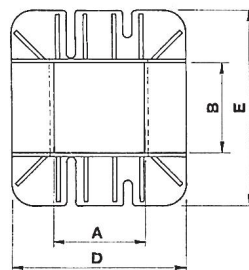

Fax: +55 19 / 32 16 62 29

info@drmueller.com.br

Spulenkörper aus thermoplastischen Material

EI 108

Lam. 90x108

TYPE	REF.	a	b	c	d	e	f	g	h	x2	x3	GG	T	S	L	Num.
EI 108/38	3638F/1-2	36,8	38,0	53,2	69,5	79,5	49,1	23,5	23,5	62,0	10,2	-	-	1,7	65,3	4x7
EI 108/45	3645F/1-2	36,8	45,5	53,1	69,5	86,8	49,1	23,5	23,5	62,0	10,2	-	-	1,7	65,8	4x7
EI 108/50	3650F/1-2	36,8	50,5	53,2	69,5	92,0	49,1	23,5	23,5	62,0	10,2	-	-	1,7	65,4	4x7
EI 108/55	3655F/1-2	36,8	55,5	53,1	69,5	96,7	49,1	23,5	23,5	62,0	10,2	-	-	1,7	65,4	4x7
EI 108/60	3660F/1-2	36,8	60,5	53,1	69,5	102,0	49,1	23,5	23,5	62,0	10,2	-	-	1,7	65,4	4x7

EI 108

Lam. 90x108

TYPE	REF.	a	b	c	d	e	f	g	h	S	L
EI 108/36	3636V/1	36,7	37	52,7	70,8	79,3	49			1,7	60,7
EI 108/50	3650V/1-2	36,8	51	52,7	70,8	93,3	48,8	25,5	22,5	1,7	60,4
EI 108/55	3655V/1	36,6	55,2	53,5	71,2	98,3	49			1,7	60,5
EI 108/60	3660V/1-2	36,7	60,2	52,5	71	104	49	25,5	22,5	1,7	60
EI 108/72	3672V/1	36,7	72	51	68,8	104,3	46,8			1,7	58,5

EI 108

Lam. 90x108

TYPE	REF.	a	b	c	d	e	f	s	L	Nummer
EI 108/38	3638K/1	37	38,7	53	69,5	78,5	49,3	1,7	78,4	2x9
EI 108/45	3645K/1	37	45,7	53	69,5	85,5	49,3	1,7	78,4	2x9
EI 108/50	3650K/1	37	50,7	53	69,5	90,5	49,3	1,7	78,4	2x9
EI 108/60	3660K/1	37	60,7	53	69,5	100,5	49,3	1,7	78,4	2x9