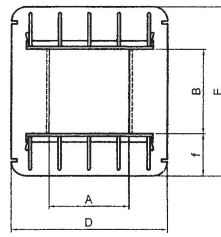

Fax: +55 19 / 32 16 62 29

info@drmueller.com.br

Spulenkörper aus thermoplastischen Material

EI 108

Lam. 90x108

TYPE	REF.	a	b	c	d	e	f	g	h	x2	x3	GG	T	S	L	Num.
EI 108/38	3638F/1-2	36,8	38,0	53,2	69,5	79,5	49,1	23,5	23,5	62,0	10,2	-	-	1,7	65,3	4x7
EI 108/45	3645F/1-2	36,8	45,5	53,1	69,5	86,8	49,1	23,5	23,5	62,0	10,2	-	-	1,7	65,8	4x7
EI 108/50	3650F/1-2	36,8	50,5	53,2	69,5	92,0	49,1	23,5	23,5	62,0	10,2	-	-	1,7	65,4	4x7
EI 108/55	3655F/1-2	36,8	55,5	53,1	69,5	96,7	49,1	23,5	23,5	62,0	10,2	-	-	1,7	65,4	4x7
EI 108/60	3660F/1-2	36,8	60,5	53,1	69,5	102,0	49,1	23,5	23,5	62,0	10,2	-	-	1,7	65,4	4x7

EI 108

Lam. 90x108

TYPE	REF.	a	b	c	d	e	f	g	h	S	L
EI 108/36	3636V/1	36,7	37	52,7	70,8	79,3	49			1,7	60,7
EI 108/50	3650V/1-2	36,8	51	52,7	70,8	93,3	48,8	25,5	22,5	1,7	60,4
EI 108/55	3655V/1	36,6	55,2	53,5	71,2	98,3	49			1,7	60,5
EI 108/60	3660V/1-2	36,7	60,2	52,5	71	104	49	25,5	22,5	1,7	60
EI 108/72	3672V/1	36,7	72	51	68,8	104,3	46,8			1,7	58,5

EI 108

Lam. 90x108

TYPE	REF.	a	b	c	d	e	f	s	L	Nummer
EI 108/38	3638K/1	37	38,7	53	69,5	78,5	49,3	1,7	78,4	2x9
EI 108/45	3645K/1	37	45,7	53	69,5	85,5	49,3	1,7	78,4	2x9
EI 108/50	3650K/1	37	50,7	53	69,5	90,5	49,3	1,7	78,4	2x9
EI 108/60	3660K/1	37	60,7	53	69,5	100,5	49,3	1,7	78,4	2x9