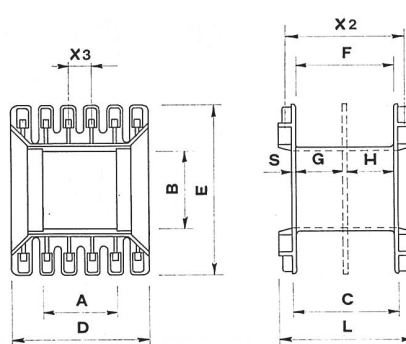

Fax: +55 19 / 32 16 62 29

info@drmueller.com.br

Spulenkörper aus thermoplastischen Material

EI 108

Lam. 90x108

TYPE	REF.	a	b	c	d	e	f	g	h	x2	x3	GG	T	S	L	Num.
EI 108/38	3638F/1-2	36,8	38,0	53,2	69,5	79,5	49,1	23,5	23,5	62,0	10,2	-	-	1,7	65,3	4x7
EI 108/45	3645F/1-2	36,8	45,5	53,1	69,5	86,8	49,1	23,5	23,5	62,0	10,2	-	-	1,7	65,8	4x7
EI 108/50	3650F/1-2	36,8	50,5	53,2	69,5	92,0	49,1	23,5	23,5	62,0	10,2	-	-	1,7	65,4	4x7
EI 108/55	3655F/1-2	36,8	55,5	53,1	69,5	96,7	49,1	23,5	23,5	62,0	10,2	-	-	1,7	65,4	4x7
EI 108/60	3660F/1-2	36,8	60,5	53,1	69,5	102,0	49,1	23,5	23,5	62,0	10,2	-	-	1,7	65,4	4x7

EI 108

Lam. 90x108

TYPE	REF.	a	b	c	d	e	f	g	h	S	L
EI 108/36	3636V/1	36,7	37	52,7	70,8	79,3	49			1,7	60,7
EI 108/50	3650V/1-2	36,8	51	52,7	70,8	93,3	48,8	25,5	22,5	1,7	60,4
EI 108/55	3655V/1	36,6	55,2	53,5	71,2	98,3	49			1,7	60,5
EI 108/60	3660V/1-2	36,7	60,2	52,5	71	104	49	25,5	22,5	1,7	60
EI 108/72	3672V/1	36,7	72	51	68,8	104,3	46,8			1,7	58,5

EI 108

Lam. 90x108

TYPE	REF.	a	b	c	d	e	f	s	L	Nummer
EI 108/38	3638K/1	37	38,7	53	69,5	78,5	49,3	1,7	78,4	2x9
EI 108/45	3645K/1	37	45,7	53	69,5	85,5	49,3	1,7	78,4	2x9
EI 108/50	3650K/1	37	50,7	53	69,5	90,5	49,3	1,7	78,4	2x9
EI 108/60	3660K/1	37	60,7	53	69,5	100,5	49,3	1,7	78,4	2x9