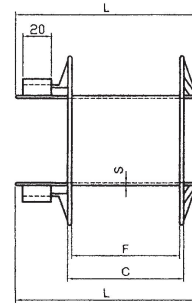

Fax: +55 19 / 32 16 62 29

info@drmueller.com.br

Spulenkörper aus thermoplastischen Material

EI 108

Lam. 90x108

TYPE	REF.	a	b	c	d	e	f	g	h	x2	x3	GG	T	S	L	Num.
EI 108/38	3638F/1-2	36,8	38,0	53,2	69,5	79,5	49,1	23,5	23,5	62,0	10,2	-	-	1,7	65,3	4x7
EI 108/45	3645F/1-2	36,8	45,5	53,1	69,5	86,8	49,1	23,5	23,5	62,0	10,2	-	-	1,7	65,8	4x7
EI 108/50	3650F/1-2	36,8	50,5	53,2	69,5	92,0	49,1	23,5	23,5	62,0	10,2	-	-	1,7	65,4	4x7
EI 108/55	3655F/1-2	36,8	55,5	53,1	69,5	96,7	49,1	23,5	23,5	62,0	10,2	-	-	1,7	65,4	4x7
EI 108/60	3660F/1-2	36,8	60,5	53,1	69,5	102,0	49,1	23,5	23,5	62,0	10,2	-	-	1,7	65,4	4x7

EI 108

Lam. 90x108

TYPE	REF.	a	b	c	d	e	f	g	h	S	L
EI 108/36	3636V/1	36,7	37	52,7	70,8	79,3	49			1,7	60,7
EI 108/50	3650V/1-2	36,8	51	52,7	70,8	93,3	48,8	25,5	22,5	1,7	60,4
EI 108/55	3655V/1	36,6	55,2	53,5	71,2	98,3	49			1,7	60,5
EI 108/60	3660V/1-2	36,7	60,2	52,5	71	104	49	25,5	22,5	1,7	60
EI 108/72	3672V/1	36,7	72	51	68,8	104,3	46,8			1,7	58,5

EI 108

Lam. 90x108

TYPE	REF.	a	b	c	d	e	f	s	L	Nummer
EI 108/38	3638K/1	37	38,7	53	69,5	78,5	49,3	1,7	78,4	2x9
EI 108/45	3645K/1	37	45,7	53	69,5	85,5	49,3	1,7	78,4	2x9
EI 108/50	3650K/1	37	50,7	53	69,5	90,5	49,3	1,7	78,4	2x9
EI 108/60	3660K/1	37	60,7	53	69,5	100,5	49,3	1,7	78,4	2x9