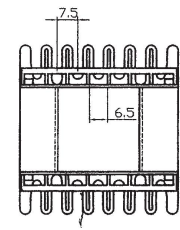

Fax: +55 19 / 32 16 62 29

info@drmueller.com.br

Spulenkörper aus thermoplastischen Material

EI 108

Lam. 90x108

TYPE	REF.	a	b	c	d	e	f	g	h	x2	x3	GG	T	S	L	Num.
EI 108/38	3638F/1-2	36,8	38,0	53,2	69,5	79,5	49,1	23,5	23,5	62,0	10,2	-	-	1,7	65,3	4x7
EI 108/45	3645F/1-2	36,8	45,5	53,1	69,5	86,8	49,1	23,5	23,5	62,0	10,2	-	-	1,7	65,8	4x7
EI 108/50	3650F/1-2	36,8	50,5	53,2	69,5	92,0	49,1	23,5	23,5	62,0	10,2	-	-	1,7	65,4	4x7
EI 108/55	3655F/1-2	36,8	55,5	53,1	69,5	96,7	49,1	23,5	23,5	62,0	10,2	-	-	1,7	65,4	4x7
EI 108/60	3660F/1-2	36,8	60,5	53,1	69,5	102,0	49,1	23,5	23,5	62,0	10,2	-	-	1,7	65,4	4x7

EI 108

Lam. 90x108

TYPE	REF.	a	b	c	d	e	f	g	h	S	L
EI 108/36	3636V/1	36,7	37	52,7	70,8	79,3	49			1,7	60,7
EI 108/50	3650V/1-2	36,8	51	52,7	70,8	93,3	48,8	25,5	22,5	1,7	60,4
EI 108/55	3655V/1	36,6	55,2	53,5	71,2	98,3	49			1,7	60,5
EI 108/60	3660V/1-2	36,7	60,2	52,5	71	104	49	25,5	22,5	1,7	60
EI 108/72	3672V/1	36,7	72	51	68,8	104,3	46,8			1,7	58,5

EI 108

Lam. 90x108

TYPE	REF.	a	b	c	d	e	f	s	L	Nummer
EI 108/38	3638K/1	37	38,7	53	69,5	78,5	49,3	1,7	78,4	2x9
EI 108/45	3645K/1	37	45,7	53	69,5	85,5	49,3	1,7	78,4	2x9
EI 108/50	3650K/1	37	50,7	53	69,5	90,5	49,3	1,7	78,4	2x9
EI 108/60	3660K/1	37	60,7	53	69,5	100,5	49,3	1,7	78,4	2x9