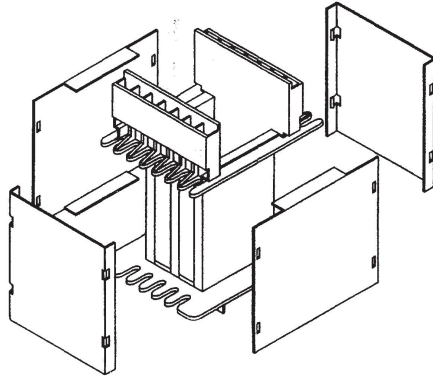

Fax: +55 19 / 32 16 62 29

info@drmueller.com.br

Spulenkörper aus thermoplastischen Material

EI 108

Lam. 90x108

TYPE	REF.	a	b	c	d	e	f	g	h	x2	x3	GG	T	S	L	Num.
EI 108/38	3638F/1-2	36,8	38,0	53,2	69,5	79,5	49,1	23,5	23,5	62,0	10,2	-	-	1,7	65,3	4x7
EI 108/45	3645F/1-2	36,8	45,5	53,1	69,5	86,8	49,1	23,5	23,5	62,0	10,2	-	-	1,7	65,8	4x7
EI 108/50	3650F/1-2	36,8	50,5	53,2	69,5	92,0	49,1	23,5	23,5	62,0	10,2	-	-	1,7	65,4	4x7
EI 108/55	3655F/1-2	36,8	55,5	53,1	69,5	96,7	49,1	23,5	23,5	62,0	10,2	-	-	1,7	65,4	4x7
EI 108/60	3660F/1-2	36,8	60,5	53,1	69,5	102,0	49,1	23,5	23,5	62,0	10,2	-	-	1,7	65,4	4x7

EI 108

Lam. 90x108

TYPE	REF.	a	b	c	d	e	f	g	h	S	L
EI 108/36	3636V/1	36,7	37	52,7	70,8	79,3	49			1,7	60,7
EI 108/50	3650V/1-2	36,8	51	52,7	70,8	93,3	48,8	25,5	22,5	1,7	60,4
EI 108/55	3655V/1	36,6	55,2	53,5	71,2	98,3	49			1,7	60,5
EI 108/60	3660V/1-2	36,7	60,2	52,5	71	104	49	25,5	22,5	1,7	60
EI 108/72	3672V/1	36,7	72	51	68,8	104,3	46,8			1,7	58,5