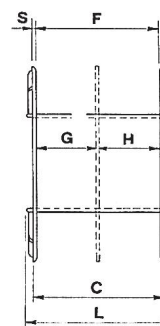

Fax: +55 19 / 32 16 62 29

info@drmueller.com.br

Spulenkörper aus thermoplastischen Material

EI 108

Lam. 90x108

TYPE	REF.	a	b	c	d	e	f	g	h	x2	x3	GG	T	S	L	Num.
EI 108/38	3638F/1-2	36,8	38,0	53,2	69,5	79,5	49,1	23,5	23,5	62,0	10,2	-	-	1,7	65,3	4x7
EI 108/45	3645F/1-2	36,8	45,5	53,1	69,5	86,8	49,1	23,5	23,5	62,0	10,2	-	-	1,7	65,8	4x7
EI 108/50	3650F/1-2	36,8	50,5	53,2	69,5	92,0	49,1	23,5	23,5	62,0	10,2	-	-	1,7	65,4	4x7
EI 108/55	3655F/1-2	36,8	55,5	53,1	69,5	96,7	49,1	23,5	23,5	62,0	10,2	-	-	1,7	65,4	4x7
EI 108/60	3660F/1-2	36,8	60,5	53,1	69,5	102,0	49,1	23,5	23,5	62,0	10,2	-	-	1,7	65,4	4x7

EI 108

Lam. 90x108

TYPE	REF.	a	b	c	d	e	f	g	h	S	L
EI 108/36	3636V/1	36,7	37	52,7	70,8	79,3	49			1,7	60,7
EI 108/50	3650V/1-2	36,8	51	52,7	70,8	93,3	48,8	25,5	22,5	1,7	60,4
EI 108/55	3655V/1	36,6	55,2	53,5	71,2	98,3	49			1,7	60,5
EI 108/60	3660V/1-2	36,7	60,2	52,5	71	104	49	25,5	22,5	1,7	60
EI 108/72	3672V/1	36,7	72	51	68,8	104,3	46,8			1,7	58,5

EI 108

Lam. 90x108

TYPE	REF.	a	b	c	d	e	f	s	L	Nummer
EI 108/38	3638K/1	37	38,7	53	69,5	78,5	49,3	1,7	78,4	2x9
EI 108/45	3645K/1	37	45,7	53	69,5	85,5	49,3	1,7	78,4	2x9
EI 108/50	3650K/1	37	50,7	53	69,5	90,5	49,3	1,7	78,4	2x9
EI 108/60	3660K/1	37	60,7	53	69,5	100,5	49,3	1,7	78,4	2x9