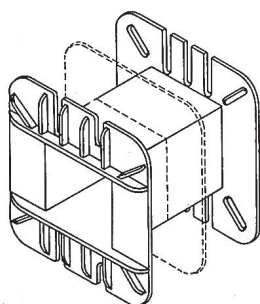

Fax: +55 19 / 32 16 62 29

info@drmueller.com.br

Spulenkörper aus thermoplastischen Material

EI 108

Lam. 90x108

TYPE	REF.	a	b	c	d	e	f	g	h	x2	x3	GG	T	S	L	Num.
EI 108/38	3638F/1-2	36,8	38,0	53,2	69,5	79,5	49,1	23,5	23,5	62,0	10,2	-	-	1,7	65,3	4x7
EI 108/45	3645F/1-2	36,8	45,5	53,1	69,5	86,8	49,1	23,5	23,5	62,0	10,2	-	-	1,7	65,8	4x7
EI 108/50	3650F/1-2	36,8	50,5	53,2	69,5	92,0	49,1	23,5	23,5	62,0	10,2	-	-	1,7	65,4	4x7
EI 108/55	3655F/1-2	36,8	55,5	53,1	69,5	96,7	49,1	23,5	23,5	62,0	10,2	-	-	1,7	65,4	4x7
EI 108/60	3660F/1-2	36,8	60,5	53,1	69,5	102,0	49,1	23,5	23,5	62,0	10,2	-	-	1,7	65,4	4x7

EI 108

Lam. 90x108

TYPE	REF.	a	b	c	d	e	f	g	h	S	L
EI 108/36	3636V/1	36,7	37	52,7	70,8	79,3	49			1,7	60,7
EI 108/50	3650V/1-2	36,8	51	52,7	70,8	93,3	48,8	25,5	22,5	1,7	60,4
EI 108/55	3655V/1	36,6	55,2	53,5	71,2	98,3	49			1,7	60,5
EI 108/60	3660V/1-2	36,7	60,2	52,5	71	104	49	25,5	22,5	1,7	60
EI 108/72	3672V/1	36,7	72	51	68,8	104,3	46,8			1,7	58,5