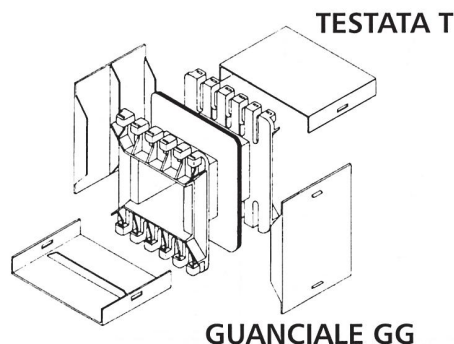

Fax: +55 19 / 32 16 62 29

info@drmueller.com.br

Spulenkörper aus thermoplastischen Material

EI 108

Lam. 90x108

TYPE	REF.	a	b	c	d	e	f	g	h	x2	x3	GG	T	S	L	Num.
EI 108/38	3638F/1-2	36,8	38,0	53,2	69,5	79,5	49,1	23,5	23,5	62,0	10,2	-	-	1,7	65,3	4x7
EI 108/45	3645F/1-2	36,8	45,5	53,1	69,5	86,8	49,1	23,5	23,5	62,0	10,2	-	-	1,7	65,8	4x7
EI 108/50	3650F/1-2	36,8	50,5	53,2	69,5	92,0	49,1	23,5	23,5	62,0	10,2	-	-	1,7	65,4	4x7
EI 108/55	3655F/1-2	36,8	55,5	53,1	69,5	96,7	49,1	23,5	23,5	62,0	10,2	-	-	1,7	65,4	4x7
EI 108/60	3660F/1-2	36,8	60,5	53,1	69,5	102,0	49,1	23,5	23,5	62,0	10,2	-	-	1,7	65,4	4x7