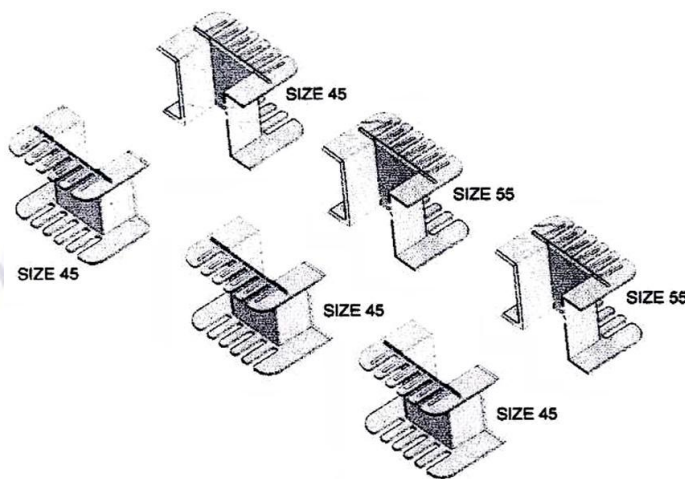

Fax: +55 19 / 32 16 62 29

info@drmueller.com.br

Spulenkörper aus thermoplastischen Material

EI 270

Lam. 223x270

TYPE	REF.	A	B	C	D	E	F	L	Z	S
EI 270/45	9045V/I	92	90,2*	133	176	112	124,5	141	45,1	3
EI 270/55	9055V/I	92	110,2*	133	176	112	124,5	141	45,1	3