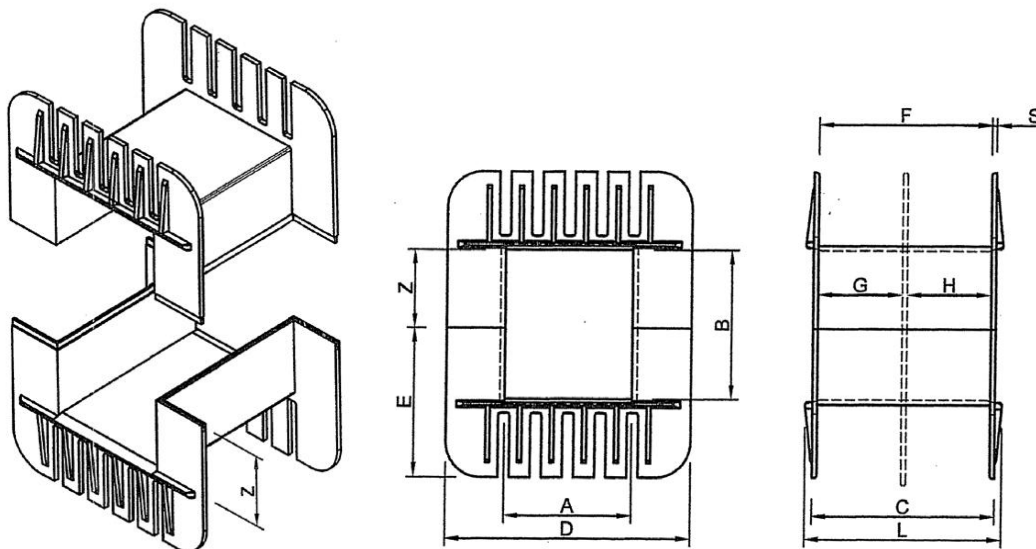

Fax: +55 19 / 32 16 62 29

info@drmueller.com.br

Spulenkörper aus thermoplastischen Material

EI 270

Lam. 223x270

TYPE	REF.	A	B	C	D	E	F	L	Z	S
EI 270/45	9045V/I	92	90,2*	133	176	112	124,5	141	45,1	3
EI 270/55	9055V/I	92	110,2*	133	176	112	124,5	141	45,1	3